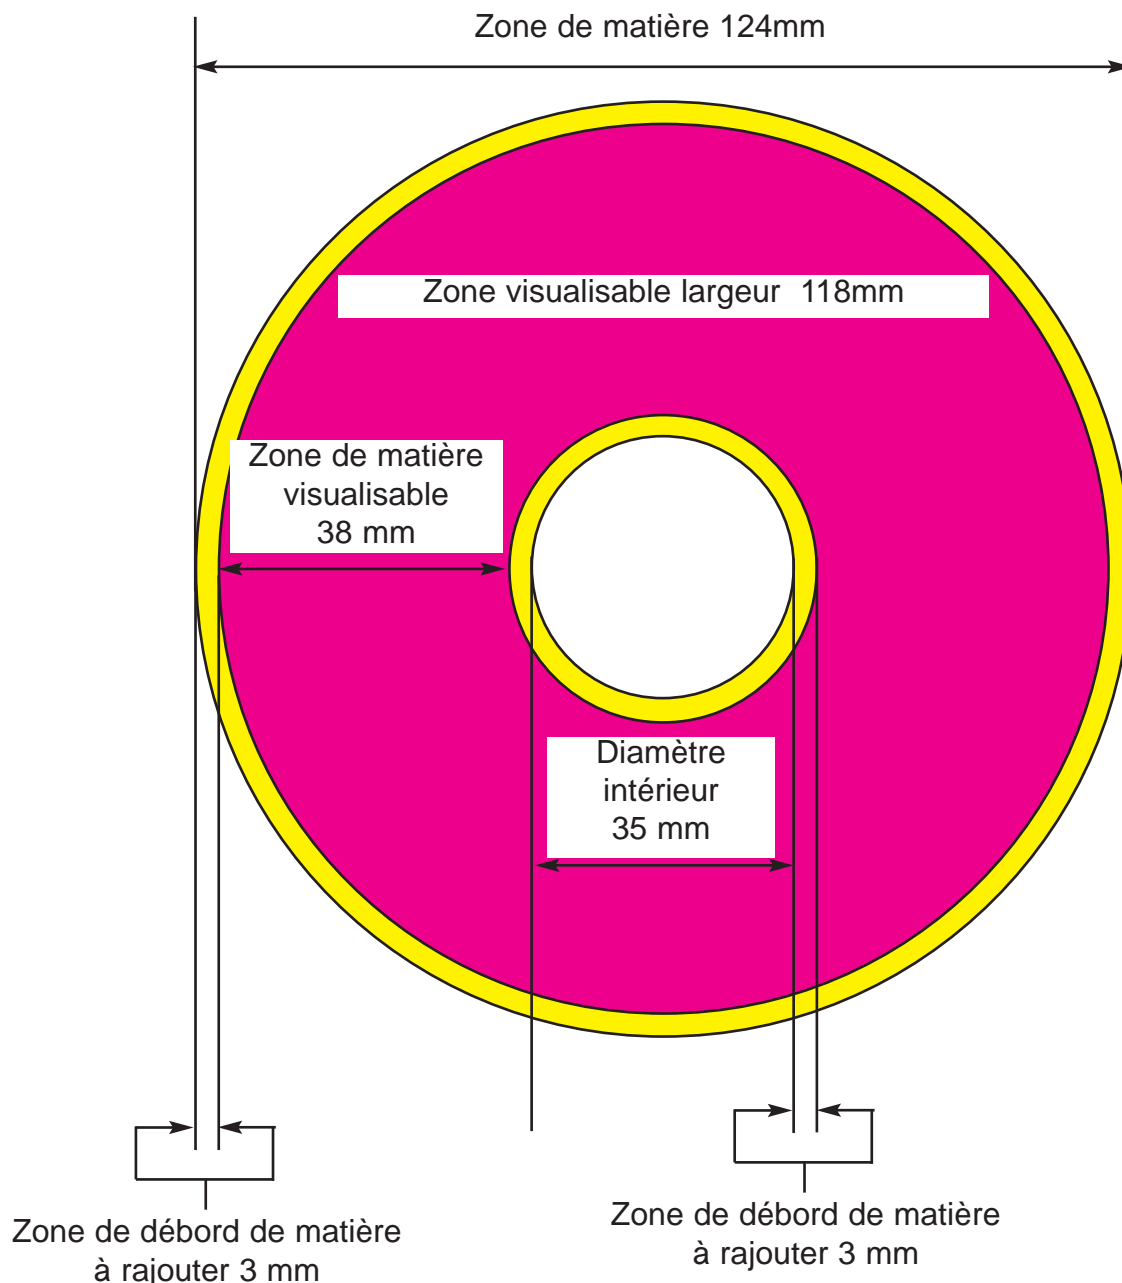

Centre Direct du Multimédia

BP 32, 5 rue du 8 mai 1945
91470 LIMOURS - FRANCE
Tél. : 33 (0)1 64 91 46 24
Fax : 33 (0)1 64 91 46 87
Email : cdm@cdmultimedia.fr
<http://www.cdmultimedia.fr>

REALISATION D'ETIQUETTE DE CD OU DVD

Fichier à nous remettre pour la réalisation de l'étiquette pour CD ou DVD

Fichier de préférence format Xpress

Document lié en EPS ou TIFF (à nous joindre avec les images, et polices de caractère sous Macintosh)

Nos impressions sont en 2 880 DPI sur imprimante LED

Attention : nous imprimons sur Macintosh. Faites que les polices de caractères soient les mêmes, ou vectorisez vos polices en EPS Postscript.

La zone magenta est la zone d'impression et la zone jaune est la matière à rajouter pour des aplats. N'oubliez pas de faire déborder vers l'intérieur et l'extérieur si besoin est, comme le montre l'exemple.