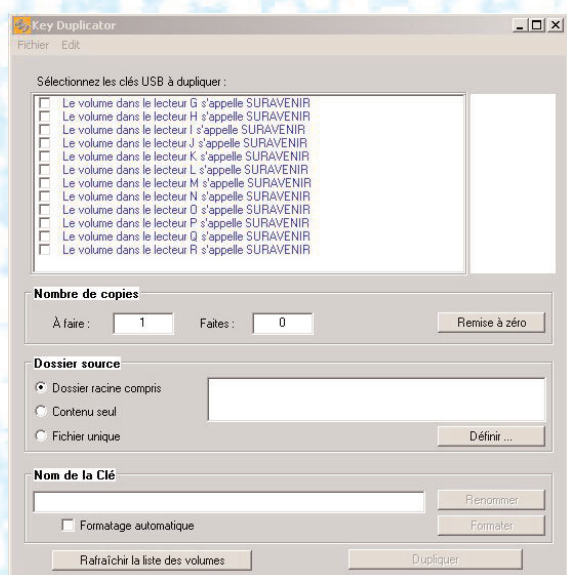

a/ Une ou plusieurs clés ou mémoires ne se trouvent plus en ligne (retrait intempestif, mauvais contact, panne électronique, coupure d'alimentation) en cours de copie,

b/ Une ou plusieurs clés ou mémoires se trouvent protégées par un interrupteur en mode Lock empêchant l'écriture,

c/ Une ou plusieurs clés ou mémoires se trouvent saturées, ou bien des fichiers de même nom existent déjà,

- Possibilité de faire clignoter le témoin lumineux d'une ou plusieurs clés ou cartes mémoire, afin de repérer facilement le ou les supports défectueux, par exemple,

- Copie se faisant à vitesse maximale sur les clés et cartes mémoire,